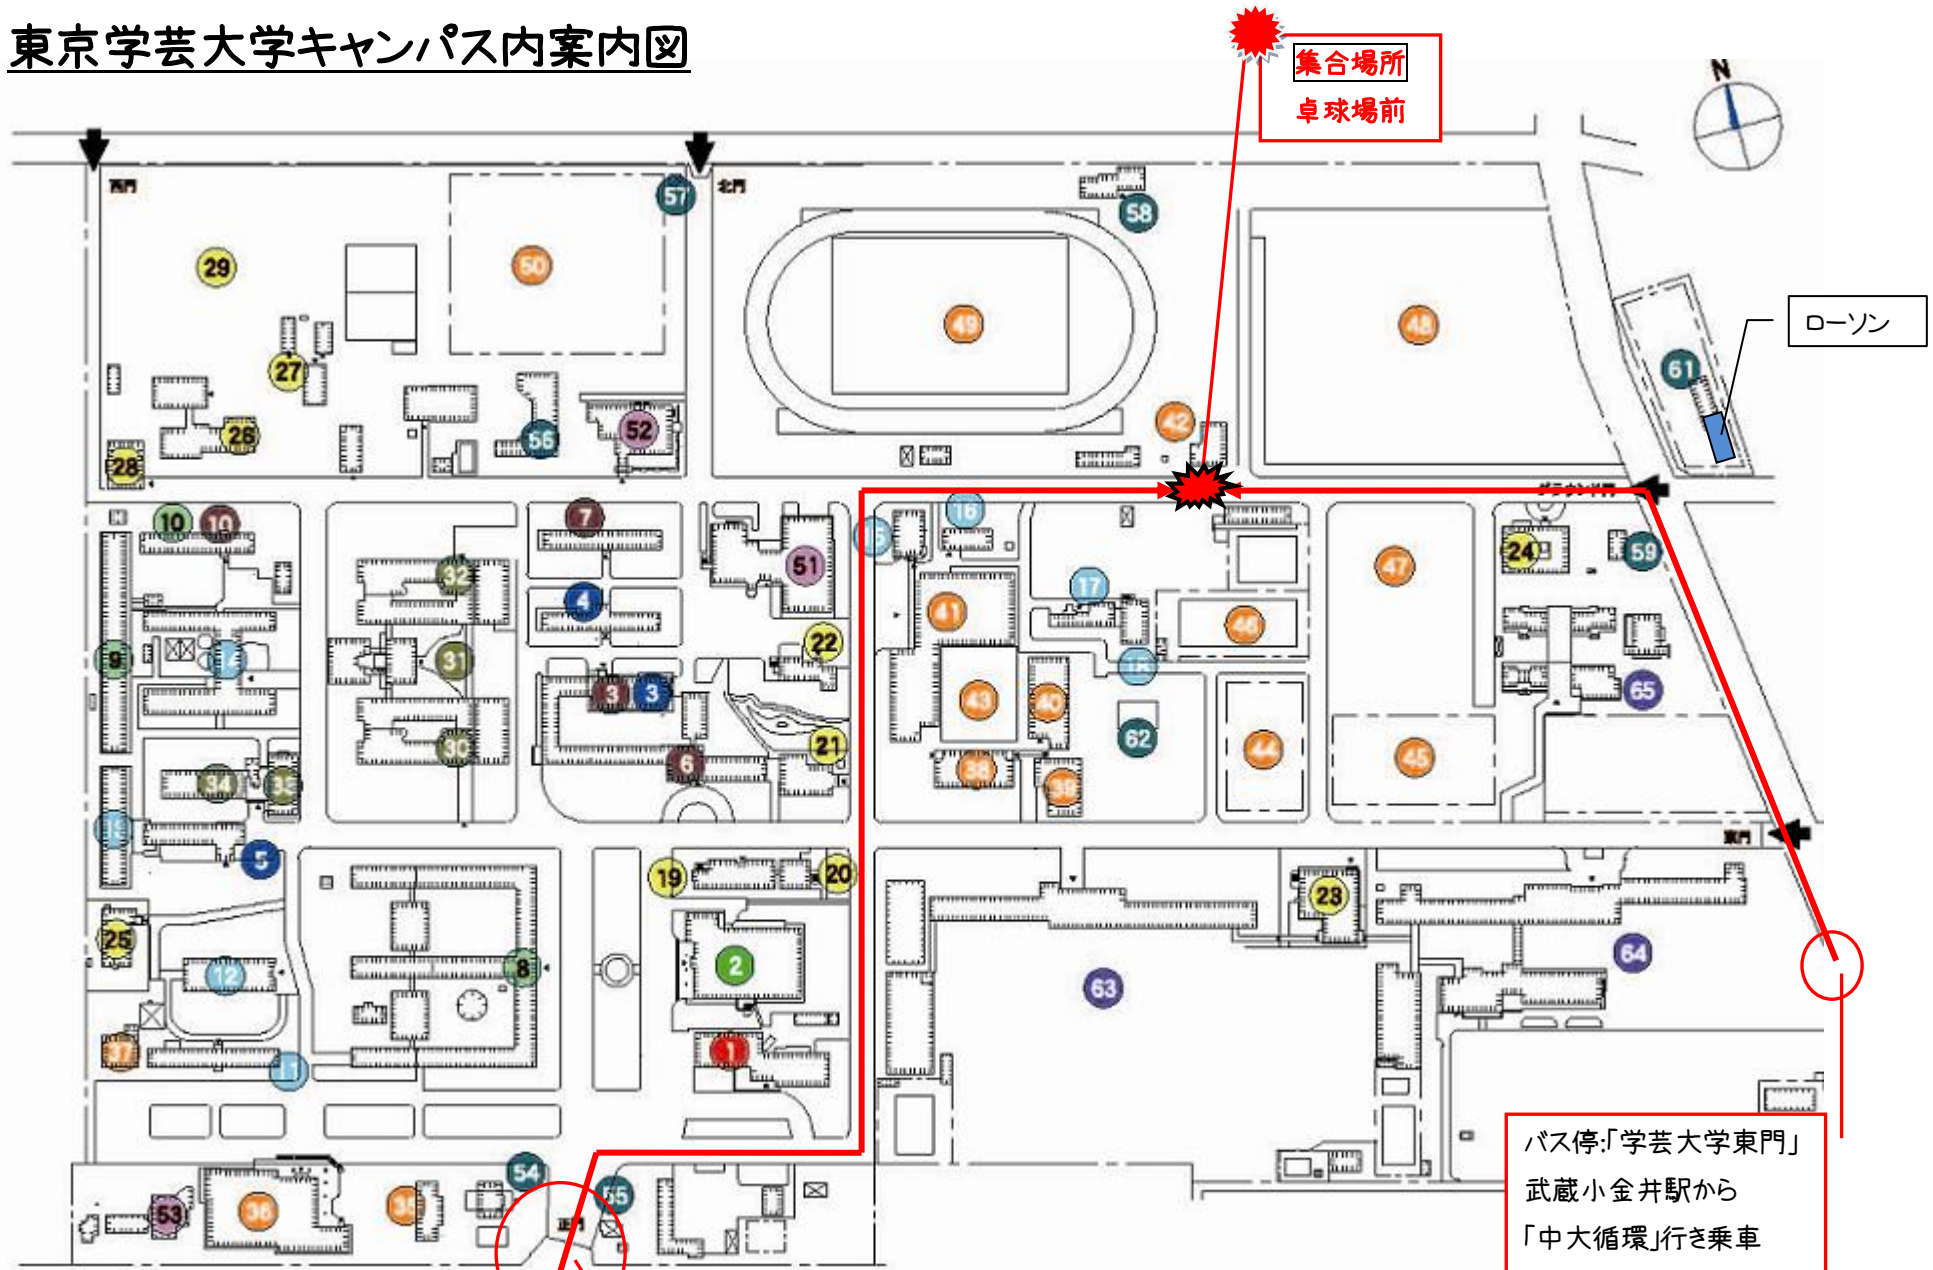

# 東京学芸大学キャンパス内案内図

集合場所  
卓球場前

ローソン

バス停:「学芸大東門」  
武蔵小金井駅から  
「中大循環」行き乗車

バス停「学芸大正門」  
武蔵小金井駅から  
「小平団地」行き乗車

正門  
車で来場する場合には、守衛所に必ず立ち寄り手続きをしてください。  
来訪先には、必ず「渡辺研究室」にご記入ください。